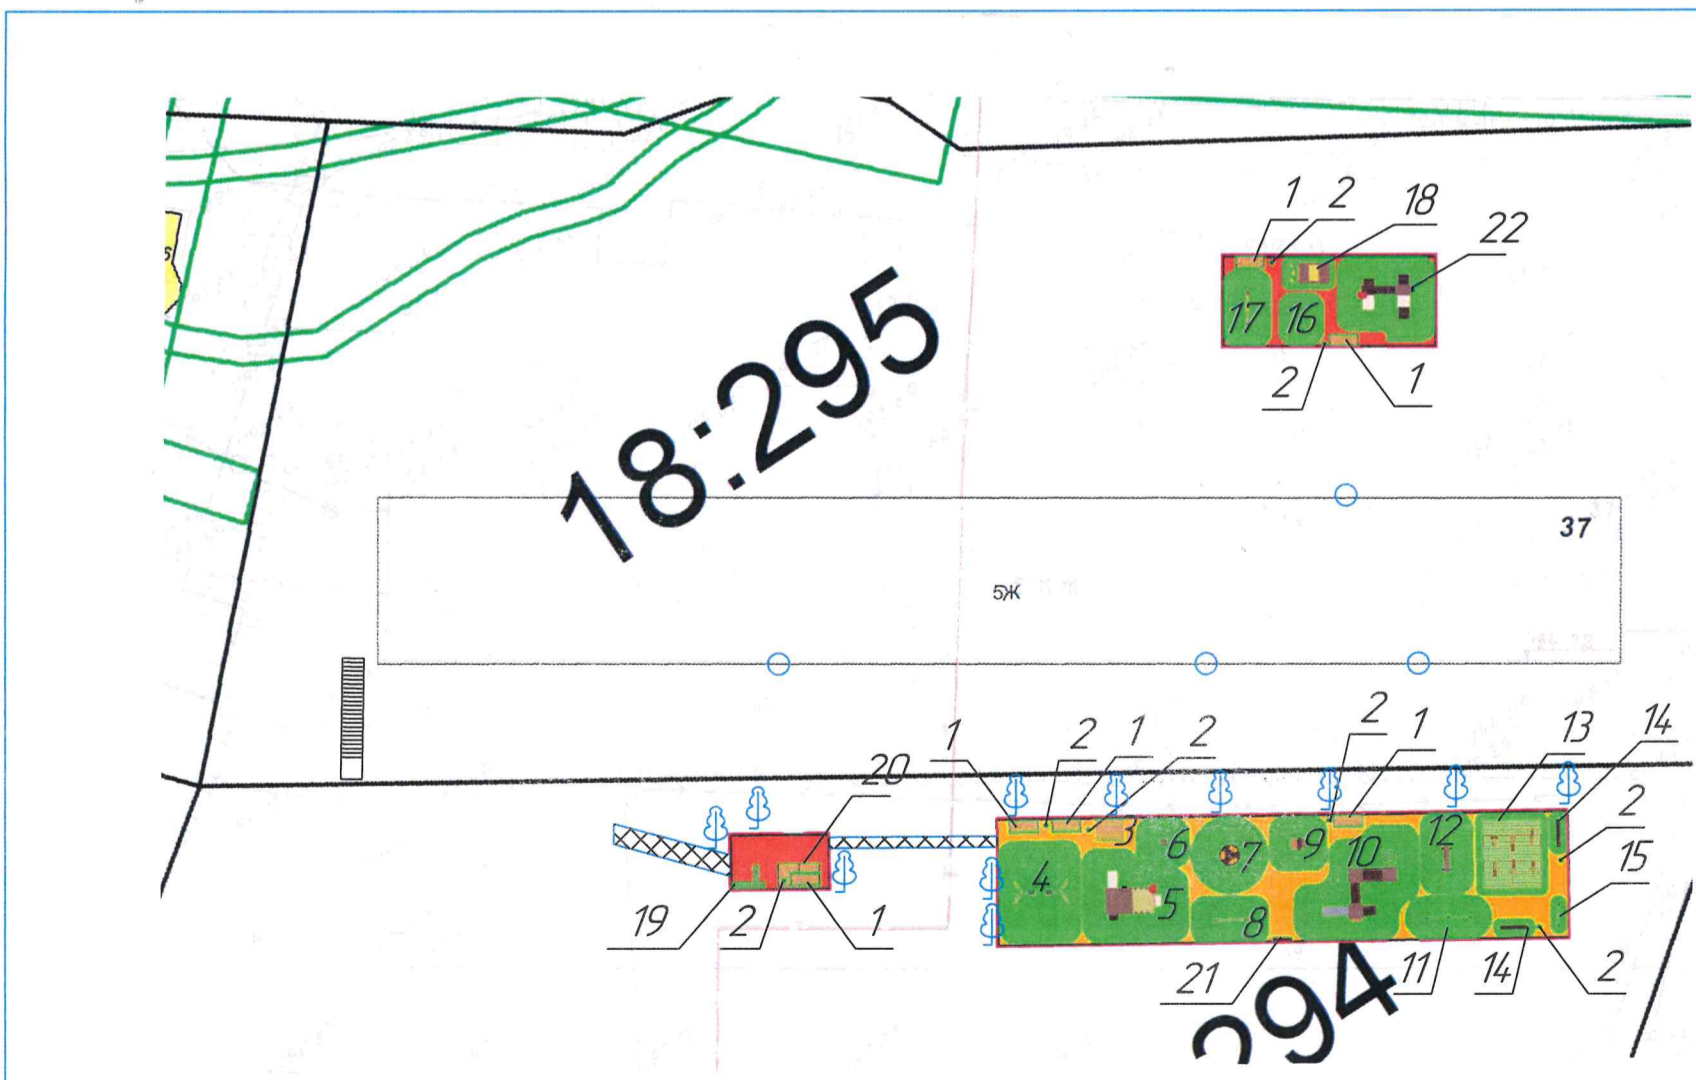

Согласовано Реховская ЕА Елфр Автомобилистов 37-а

Согласовано Трушкин Алексей Сергеевич кв. 89 Трушкин Автомобилистов 35

01-010104

Схема расположения элементов площадки по ул. Автомобилистов, 35

ООО "КамчатЖКХ"

Спецификация

№	Вид	Название элементов	Кол-во
1		Диван парковый	6
2		Урна	8
3		Стол городской	1
4		Качели на цепочках двойные	1
5		Песочница "Кантри"	1
6		Качалка на пружине "Дельфин"	1
7		Карусель	1
8		Качалка-балансир "Лошадка"	1
9		Качалка на пружине "Джип"	1
10		Игровой комплекс	1
11		Турник разноуровневый двойной	1
12		Лавка для пресса с брусьями	1
13		Тренажерная беседка из 6 тренажеров	1
14		Лавка для отдыха	2
15		Информационный стенд	1
16		Качалка на пружине "Лошадка"	1
17		Качалка-балансир "Лошадка"	1
18		Песочница с защитой	1
19		Велодержатель	1
20		Навес	1
21		Стенд	1
22		Игровой комплекс "Горка"	1

Условные обозначения

	Ограждение		Лестница
	Дерево		Уличный фонарь
			Пешеходная тропинка

Спецификация элементов  
площадки

ООО "КамчатЖКХ"